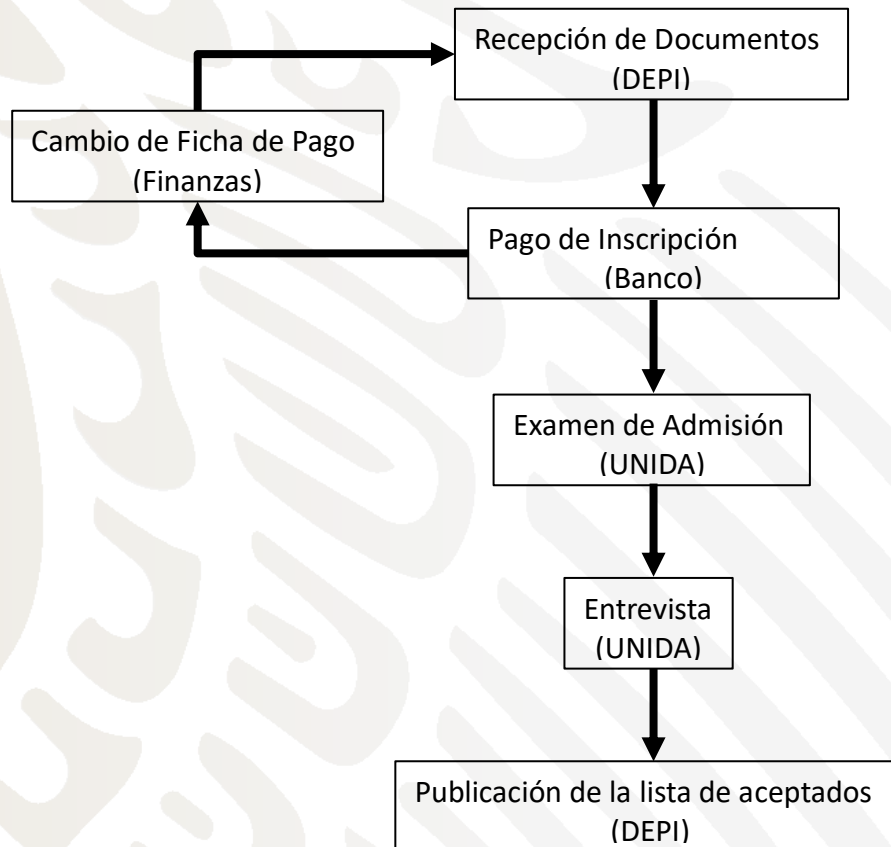

“2020, Año de Leona Vicario, Benemérita Madre de la Patria”

*Proceso de admisión a la Maestría en Ciencias en Ingeniería Bioquímica

Las flechas y plazos están fijados por el calendario escolar de la Institución

MAYORES INFORMES

unida.veracruz.tecnm.ver

Coordinación de la Maestría en Ciencias en Ingeniería en Bioquímica

maestriaibq@veracruz.tecnm.mx

División de estudios de Posgrado e Investigación

depi_veracruz@tecnm.mx